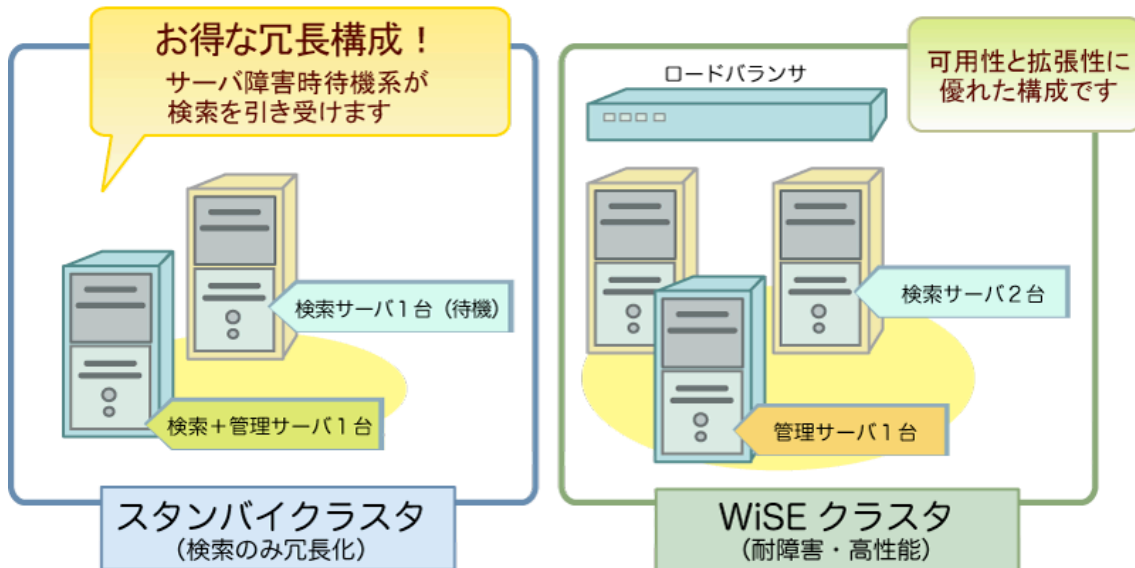

スタンバイクラスタは、WiSEのオプション機能で、耐障害性を備えたWiSEにおけるクラスタの最小構成です。提供形態に応じてライセンス価格2,000,000円~のご提供となります。

BSTでは、このスタンバイクラスタの対応機能を含む新機能を、昨年11月に発表した「WiSE Version 2.3 Update 1」に追加し、「WiSE Version 2.3 Update 2」(以下、「Update 2」)としてリリースいたしました。

スタンバイクラスタでは、1台のサーバ上でインデクシングと検索を行う単体構成に対し、ホットスタンバイ型の予備サーバを追加することで、サーバ障害時でも検索を行うことを可能にしています。

WiSEは1台のサーバでも高速に稼働しますが、単体構成でインデクシングと検索を行う場合、故障や過負荷によるサーバ障害時に、Webサイト上の機能やサービスが停止したり性能が著しく低下することがあります。そのため、WiSEをご利用いただいている多くのコーポレートサイトやECサイトには、高い耐障害性とパフォーマンスを発揮するWiSEのクラスタ機能をご提供させていただいております。

WiSEにおけるクラスタでは、使用するサーバを、インデクシングを行う管理サーバ1台と検索を行う検索サーバ2台以上で検索システムを構成します。複数のサーバを連携させることで、大規模なインデックスの構築が可能となり、検索パフォーマンスおよび耐障害性の向上が期待できます。今回のスタンバイクラスタでは、単体構成の手軽さと、予備サーバによる耐障害性の強化というバランスのとれた構成により、お客様のWebサイトにおける安定した検索を可能にします。

〈WiSEにおけるクラスタ構成〉

これまでWiSEでは、単体構成と3台以上のクラスタ構成をご利用いただいておりますが、スタンバイクラスタの追加によって、2台による構成が可能になりました。これにより、WiSE導入における選択の幅が広がり、費用対効果の優れた検索ソリューションを数多く実現できるものと考えております。

独自の観点から先進の検索技術を追求する研究開発型企业であるBSTは、これまで、多言語対応高速全文検索エンジン「WiSE」シリーズのご提供を通じて、ウェブサイト、ブログ、ECサイト、そしてエンタープライズ環境などにおいて「探す」+「見つける」ためのインフラストラクチャをご提供してまいりました。